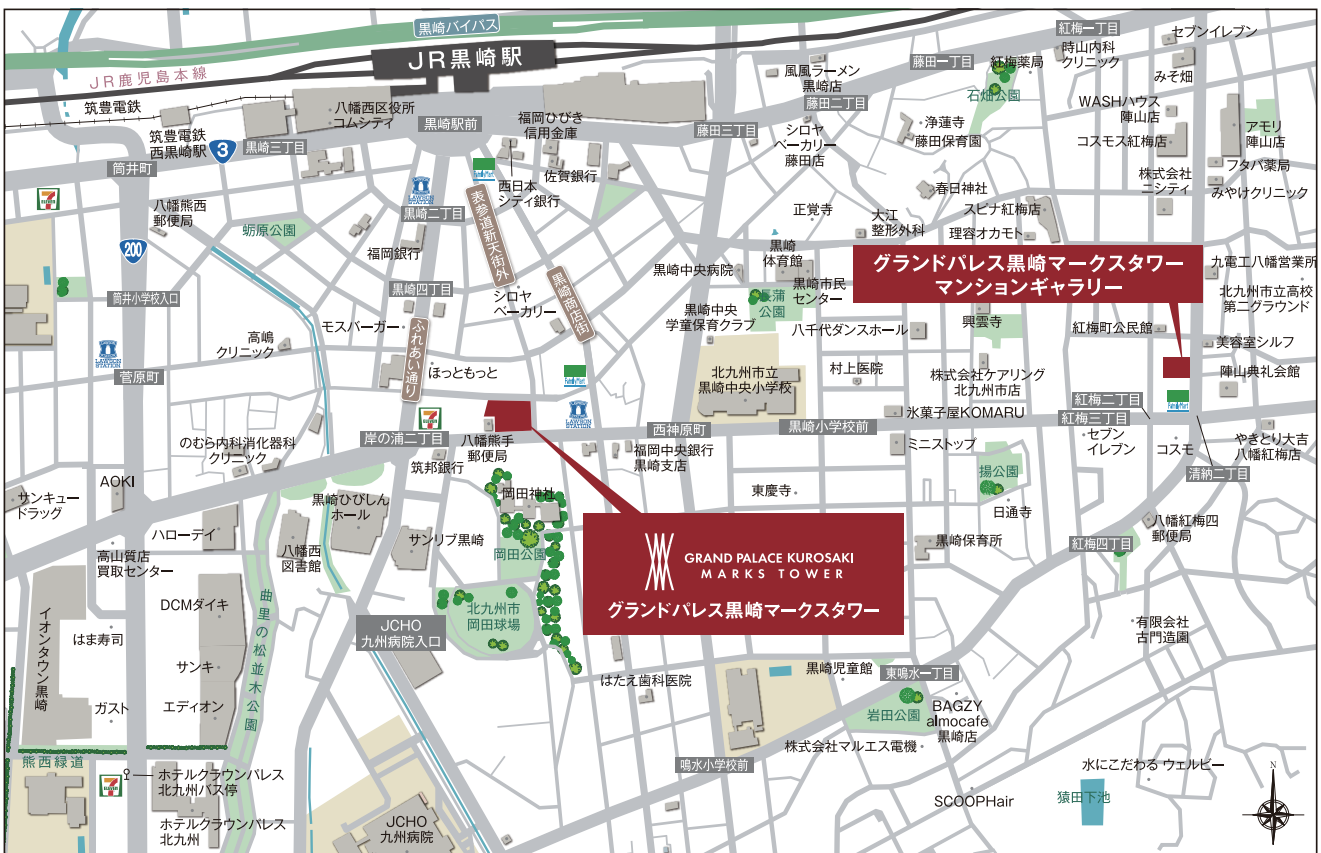

グランドパレス黒崎マークスタワー

現地・マンションギャラリーのご案内

現地・マンションギャラリー

現地カーナビ用住所

北九州市八幡西区熊手2丁目3-1

マンションギャラリーカーナビ用住所

北九州市八幡西区紅梅2丁目8-4

■お問い合わせは

グランドパレス黒崎マークスタワーマンションギャラリーまで

 **0120-798-855**

完全予約制